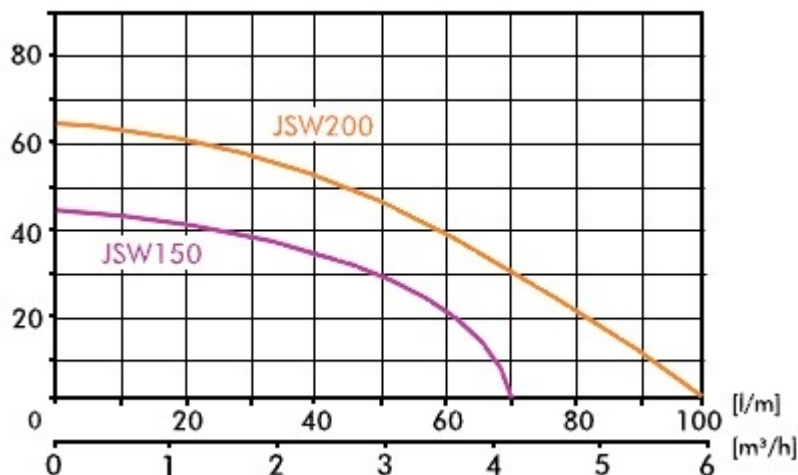

Szivattyúk minden ter1/4letre

Hidro Master Kft.

IBO JSW 200 Á-nfelszÁ-vÁ³ kerti ÁntÁzÁ‘ locsolÁ³ szivattyÁ⁰

66 890 Ft

JSW 200 Á-nfelszÁ-vÁ³ szivattyÁ⁰

Magas teljesÁtmÁnyÁ±, erÁ's tartÁs szivattyÁ⁰, kerti szivattyÁ⁰. Alkalmas csalÁjdi hÁjzak
vÁ-zellÁjtÁjsÁra,Á nyomÁsfokozÁjsra. CsÁcsatlakozÁjsa 1"

CikkszÁjm: (1369307123)

CsÁcsatlakozÁjsa: 1"

Max nyomÁjs: 6,5 bÁj

SzÁ-vÁjsi mÁlyÁg: 8 m

EmelÁ‘ magassÁjg: 65 m

SzÁllÁ-tÁjsi teljesÁtmÁny: 100 l/perc

TeljesÁtmÁny: (230V) 1800 W

GyÁrtÁ: IBO LengyelorszÁjg

Garancia 2 Áv