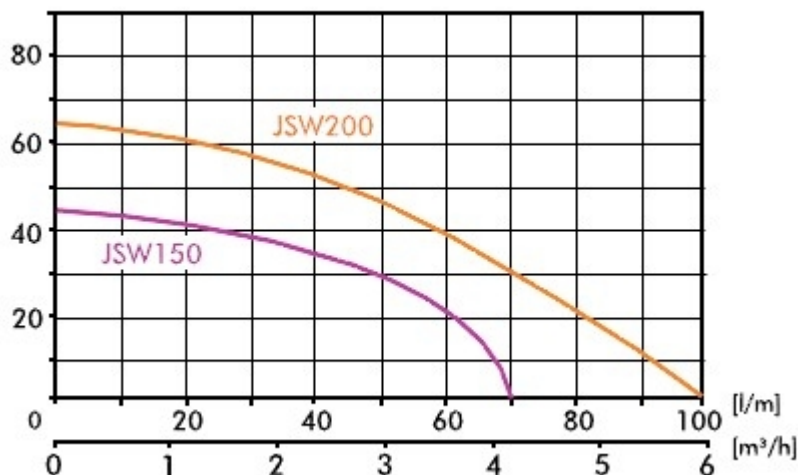

Max nyomás: 6,5 bar

Szállítási mennyiség: 8 m

Emelő magasság: 65 m

Szállítási teljesítmény: 100 l/perc

Teljesítmény: (230V) 1800 W

Gyártó: IBO Lengyelország

Garancia 2 év

**Fogyasztói vélemények:** Még senki sem írt véleményt erről a termékéről.  
Kérem, jelentkezzen be és írjon egy véleményt.