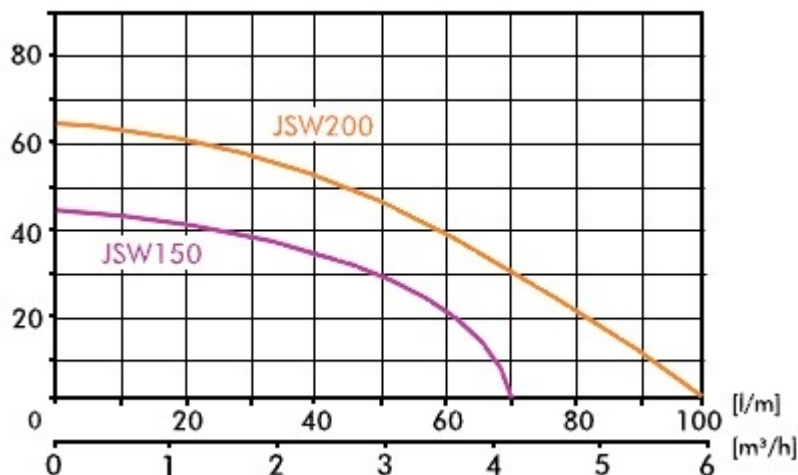

Szivattyók minden ter1/4letre

Hidro Master Kft.

IBO JSW 200 Á-nfelszÁ-vÁ³ kerti ÁntÁzÁ‘ locsolÁ³ szivattyÁ⁰

66 890 Ft

JSW 200 Á-nfelszÁ-vÁ³ szivattyÁ⁰

Magas teljesÁtmÁnyÁ±, erÁ's tartÁs szivattyÁ⁰, kerti szivattyÁ⁰. Alkalmas csalÁjdi hÁjzak
vÁ-zellÁjtÁjsÁra,Á nyomÁsfokozÁjsra. CsÁcsatlakozÁjsa 1"

CikkszÁjm: (1369307123)

CsÁcsatlakozÁjsa: 1"

Max nyomÁjs: 6,5 bÁj

SzÁ-vÁjsi mÁlysÁg: 8 m

EmelÁ‘ magassÁjg: 65 m

SzÁllÁ-tÁjsi teljesÁtmÁny: 100 l/perc

TeljesÁtmÁny: (230V) 1800 W

GyÁrtÁ: IBO LengyelorszÁjg

Garancia 2 Áv