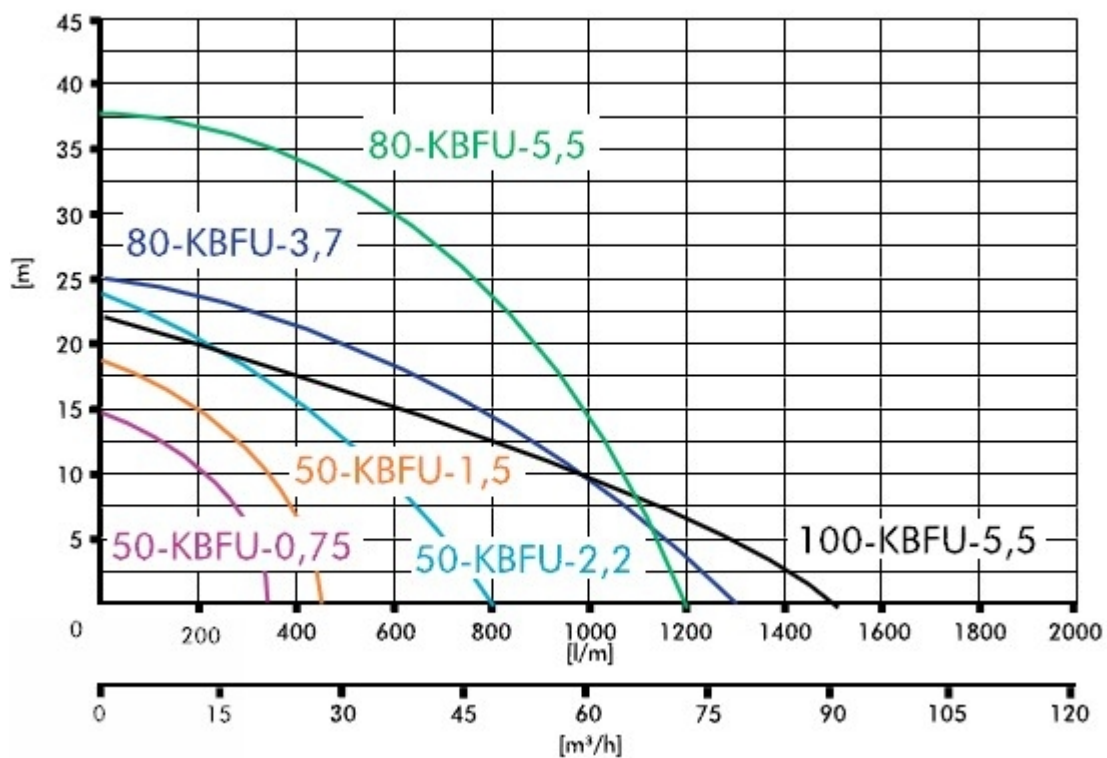

[Forgalmazás elérhetősége](#)

Fogyasztási vélemények: Még senki sem írt véleményt erről a termékéről.
Kérem, jelentkezzen be és írjon egy véleményt.