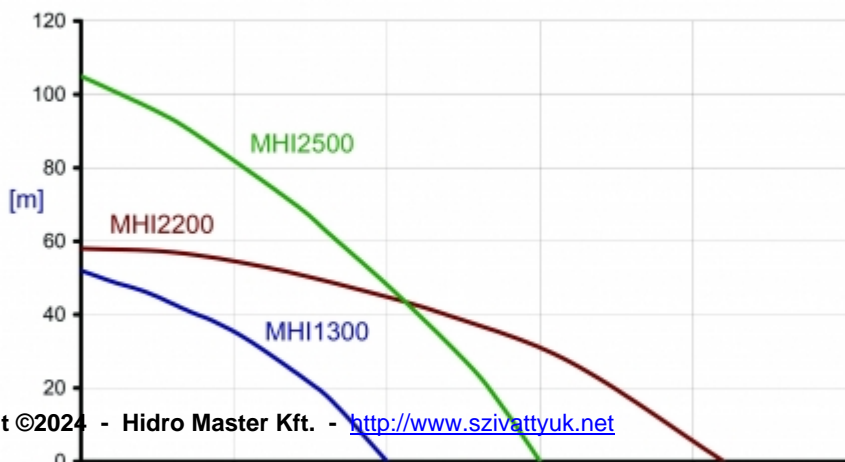

TartÁjlytÁ°rfogat: 24 l

CsÁ°csatlakozÁjsa: 1 1/4"

SzÁ-vÁjsi má°lysÁ°g: 8 m

EmelÁ° magassÁjg: 61 m

SzÁjllÁ-tÁjsi teljesÁ-tmÁ°ny: 165 l/perc

TeljesÁ-tmÁ°ny: (230V) 2200 W

GyÁjrtÁ³: IBO LengyelorszÁjg

Garancia 2 Á°v