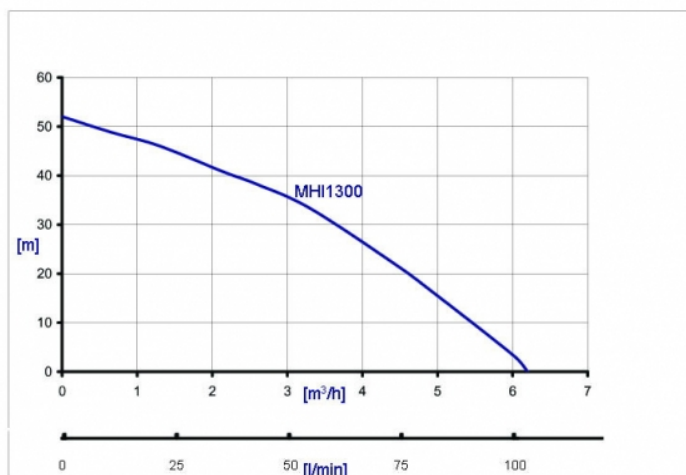

Tartálykapacitás: 24 l

Csatlakozás: 1"

Szivattyú teljesítmény: 8 m

Emelési magasság: 51 m

Szivattyú teljesítmény: 100 l/perc

Teljesítmény: (230V) 1300 W

Gyártó: IBO Lengyelország

Garancia 2 év