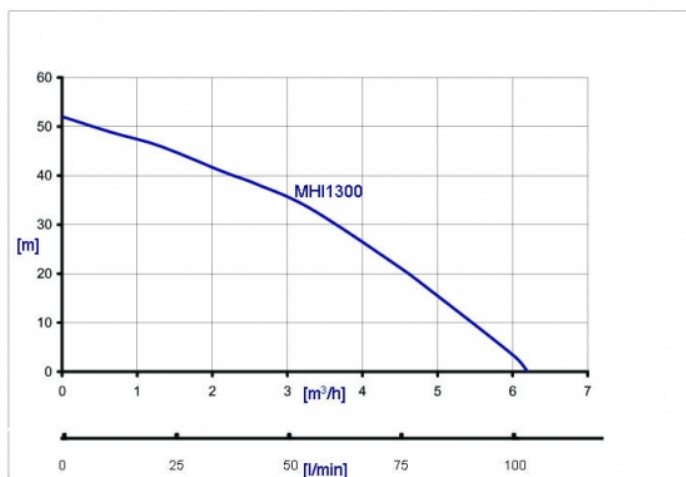

Szivattyúk minden területhez

Hidro Master Kft.

IBO MHI 1300 hidrofór 50L hűtési víz-zellőztető szivattyú

77 900 Ft

MHI 1300 hidrofór 50L hűtési víz-zellőztető szivattyú

Hővezető hűtési, családi hűtési és ipari létesítmények víz-zellőztetőjére.

Tartálykapacitás: 50 l

Csatlakozás: 1"

Max nyomás: 5,1 bar

Szivási mélység: 8 m

Emelési magasság: 51 m

Szivási teljesítmény: 100 l/perc

Teljesítmény: (230V) 1300 W

Gyártó: IBO Lengyelország

Súly: 23 kg