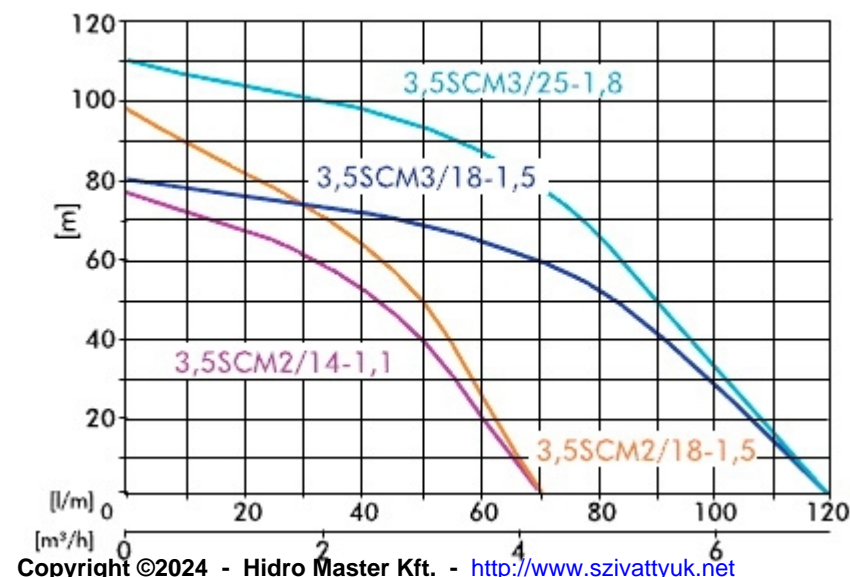

Szivattyúk minden területhez

Hidro Master Kft.

IBO 3,5SCM 2/18-1,5 Csatlakozó szivattyú

54 900 Ft

3,5SCM 2/18-1,5 Csatlakozó szivattyú

Többfokozatú centrifugális motorcsatlakozószivattyú 90 mm max. átmérőjű motorral együtt.

Szivattyú dolgozhat 4" átmérőjű furatokban. Egyfázisú motor. Kondenzátor be van építve a motorba. 20 fm kábelrel szerelve.

Cikkszám: (1342882952)

Csatlakozása: 1 1/2"

Max nyomás: 9,5 bar

Emelési magasság: 95 m

Szállítási teljesítmény: 70 l/perc

Teljesítmény: (230V) 1500 W

Szivattyú átmérője: 90 mm

Kábel: 20 m

Garancia 2 év