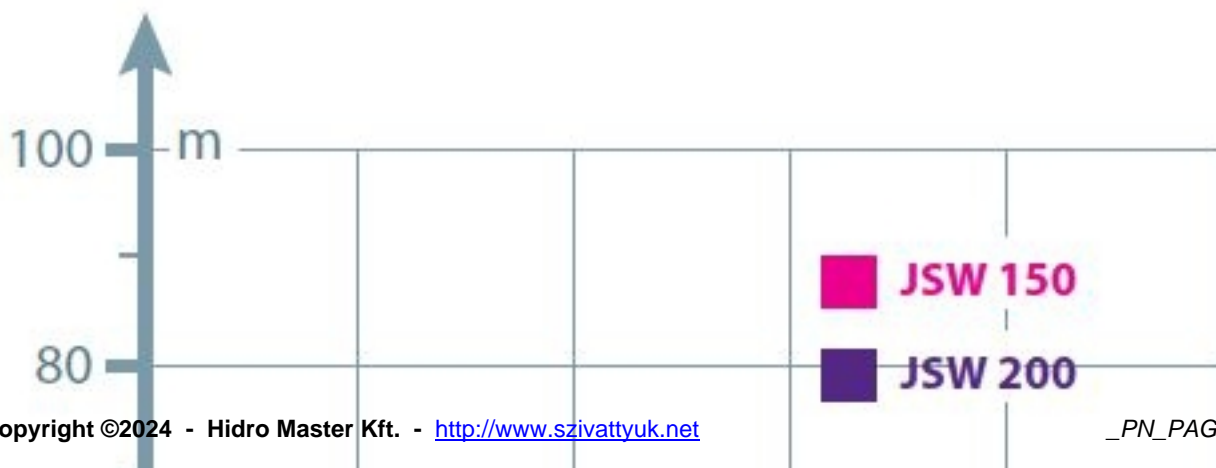

CsÁ‘csatlakozÁjsa: 1"

Max nyomÁjs: 4,3 bar

SzÁ-vÁjsi mÁ©lysÁ©g: 8 m

EmelÁ‘ magassÁjg: 43 m

SzÁjllÁ-tÁjsi teljesÁ-tmÁ©ny: 80 l/perc

TeljesÁ-tmÁ©ny: (230V) 1500 W

GyÁjrtÁ³: IBO LengyelorszÁjg

Garancia 2 Á©v