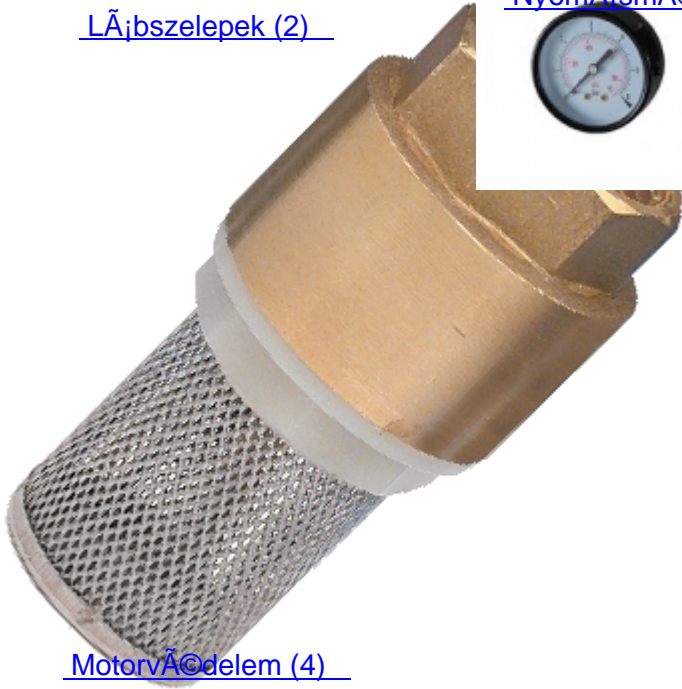

[WC és fürdőszoba szivattyúk \(2\)](#)

[EPDM gumimembránok \(6\)](#)

[Flexibilis cső \(4\)](#)

[Táplálók \(5\)](#)

Légszelepek (2)

Nyomásmérő (1)

Motorvédőelem (4)

**5 gázvezeték 3x1"-2x1/4"
4 050 Ft**

5 gázvezeték 3x1"-2x1/4" [\[Termékek részletek...\]](#)

**60 cm Flexibilis cső
4 600 Ft**

[\[Termékek részletek...\]](#)

**70 cm Flexibilis cső
5 280 Ft**

[\[Termékek részletek...\]](#)

**IBO PC-10 BRIO típusú szivattyú irányító-
szűrőszalag ellen
20 645 Ft**

Berendezés használható 3 Csákány szivattyúkhöz, hárzi víz-zsívatyúkhöz, helyettesíti a tartályt és a nyomáskapcsolót. Víz-zsap nyitáshoz automatikusan bekapcsol, lezárásnál kikapcsol. Szűrőfűs elleni védelemmel ellátott. Abban a pillantaban, ha a rendszerb [\[Termék részletek...\]](#)